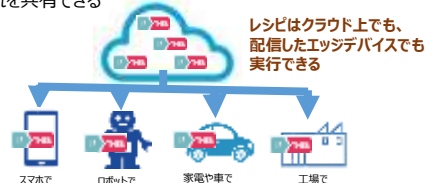

本コミュニティは発足から3年目を迎え、会員の共創活動から生まれたプロジェクトが事業化を目指すステージになりました。本邦初公開の新商品・新サービスがどのような取り組みから生まれたのかをご紹介します。

全国5カ所のリアル会場+オンライン (zoom) で開催

	会場	所在地
東北	アルプスアルパイン株式会社 古川開発センター会議室	〒989-6143 宮城県大崎市古川中里6丁目3-36 (JR古川駅)
関東	株式会社IHI 本社 低層棟3F 001大研修室	〒135-0061 東京都江東区豊洲3丁目1-1 豊洲IHIビル (東京メトロ豊洲駅)
中部	株式会社デンソー 名古屋オフィスCraft Base	〒450-0002 愛知県名古屋市中村区名駅4丁目5-28 桜通豊田ビル15階 (JR名古屋駅)
近畿	因幡電機産業株式会社 2FロボットセンターOSAKAセミナーブース	〒540-0012 大阪府大阪府中央区谷町4丁目11-6 中央日土地谷町ビル (Osaka Metro谷町四丁目)
九州	株式会社BCC 本社801会議室	〒810-0044 福岡県福岡市中央区六本松2丁目12-19 BCCビル (福岡市地下鉄六本松駅)

ifLink' とは

各種IoTモジュールをIFとTHENに分類し、自由な組み合わせが創れる仕組みとコンテンツ

標準API・モジュール

様々なIoTモジュールがIFとTHENで標準化され自由に組み合わせられる

オープンレシピ

様々なレシピ (IFとTHENの組み合わせ) が揃いそれを共有できる

ifLinkオープンコミュニティ とは

ifLinkを利用して“開かれたIoT市場”を共創する仲間と場